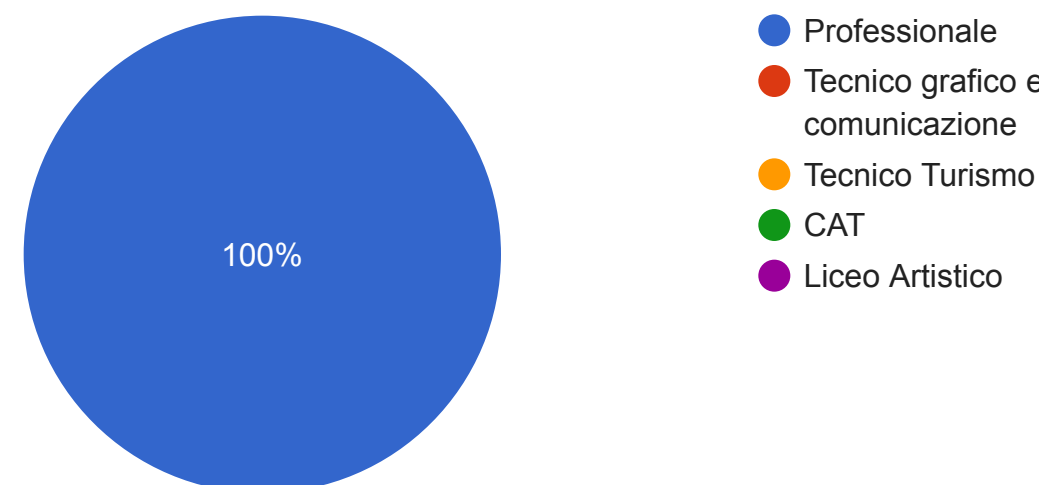

Questionario ex ante mobilità Malta

“Apriamo le menti ad approcci innovativi in Europa!”Cod 2018-1-IT 02- KA101-046921

1 risposta

Indirizzo

1 risposta

Disciplina di insegnamento

1 risposta

tecniche di comunicazione e relazione

A.Progettazione Erasmus+ Azione KA1 --Come sei venuto/a a conoscenza del progetto Erasmus+ KA1?

1 risposta