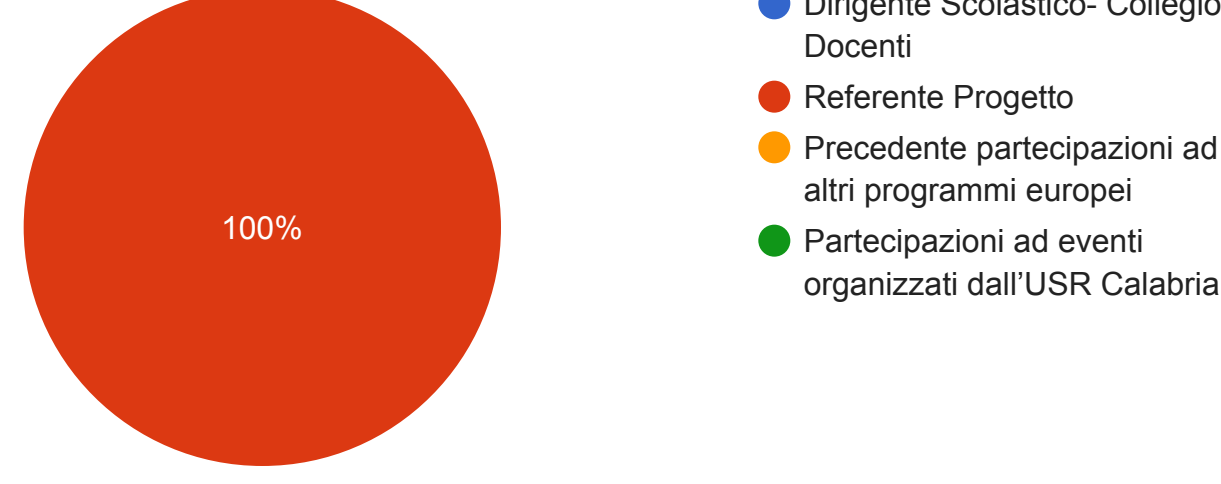

A2 le informazioni sono state chiare?

1 risposta