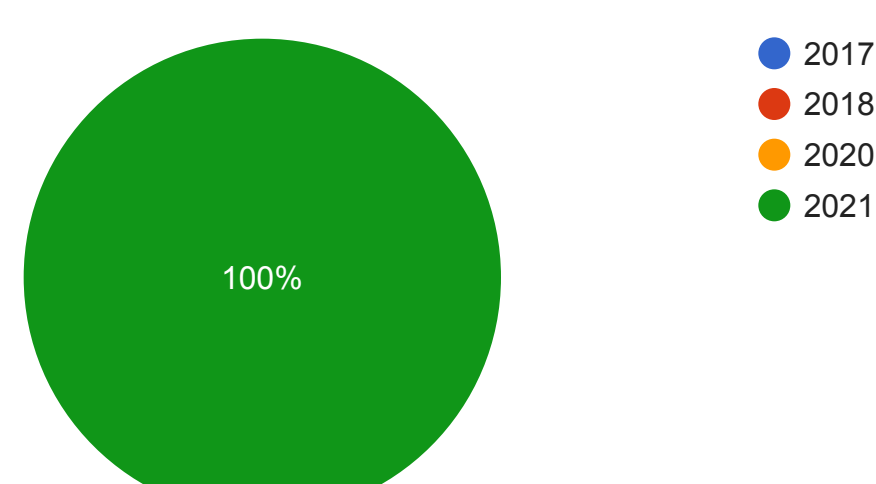

B2 su quale argomento?

1 risposta