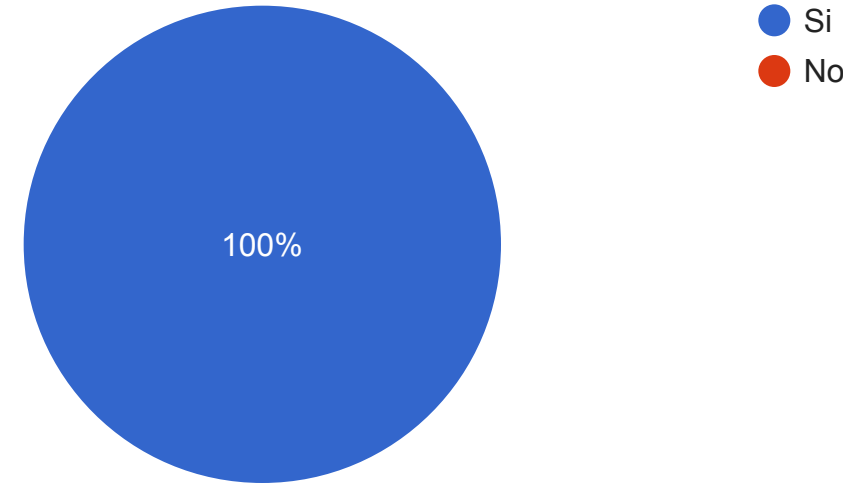

A3 se no su quale aspetto avresti voluto ulteriori informazioni?

1 risposta

nessuno

B1 Quando hai frequentato l'ultimo corso di formazione

1 risposta